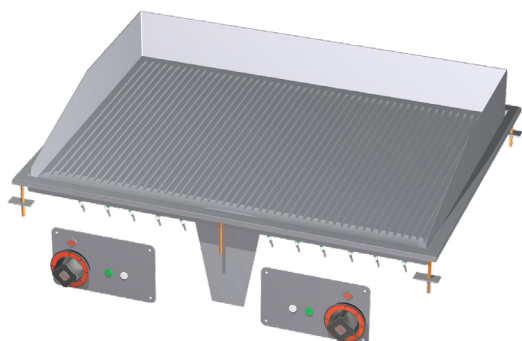

## Grilovací deska 75x55 drop-in elektrická chromovaná rýhovaná 400 V

<b>Model</b>	<b>Sap kód</b>	00007469
FTRD-68ETS	<b>Skupina artiklů</b>	Grily a grilovací plotny

- Typ povrchu zařízení: Rýhovaný
- Rozměr grilovací desky [mm x mm]: 600 x 800
- Tloušťka grilovací desky [mm]: 14.00
- Materiál vrchní desky: Super chrom
- Rozměr roštu [mm x mm]: 450 x 795
- Zásuvka na odpadní tuk: Ano
- Nezávislé topné zóny: Samostatné ovládání pro každou topnou zónu
- Maximální teplota zařízení [°C]: 300
- Odnímatelný lem: Ano

<b>Sap kód</b>	00007469	<b>Napájení</b>	400 V / 3N - 50 Hz
<b>Šířka netto [mm]</b>	800	<b>Rozměr grilovací desky [mm x mm]</b>	600 x 800
<b>Hloubka netto [mm]</b>	600	<b>Rozměr roštu [mm x mm]</b>	450 x 795
<b>Výška netto [mm]</b>	220	<b>Typ povrchu zařízení</b>	Rýhovaný
<b>Hmotnost netto [kg]</b>	60.00	<b>Typ vrchní desky</b>	Prolisovaná - komfortní údržba čištění
<b>Příkon elektrický [kW]</b>	9.000		

### Grilovací deska 75x55 drop-in elektrická chromovaná rýhovaná 400 V

Model

Sap kód

00007469

FTRD-68ETS

Skupina artiklů

Grily a grilovací plotny

A	Data plate		B	Electrical connection	
---	------------	--	---	-----------------------	--