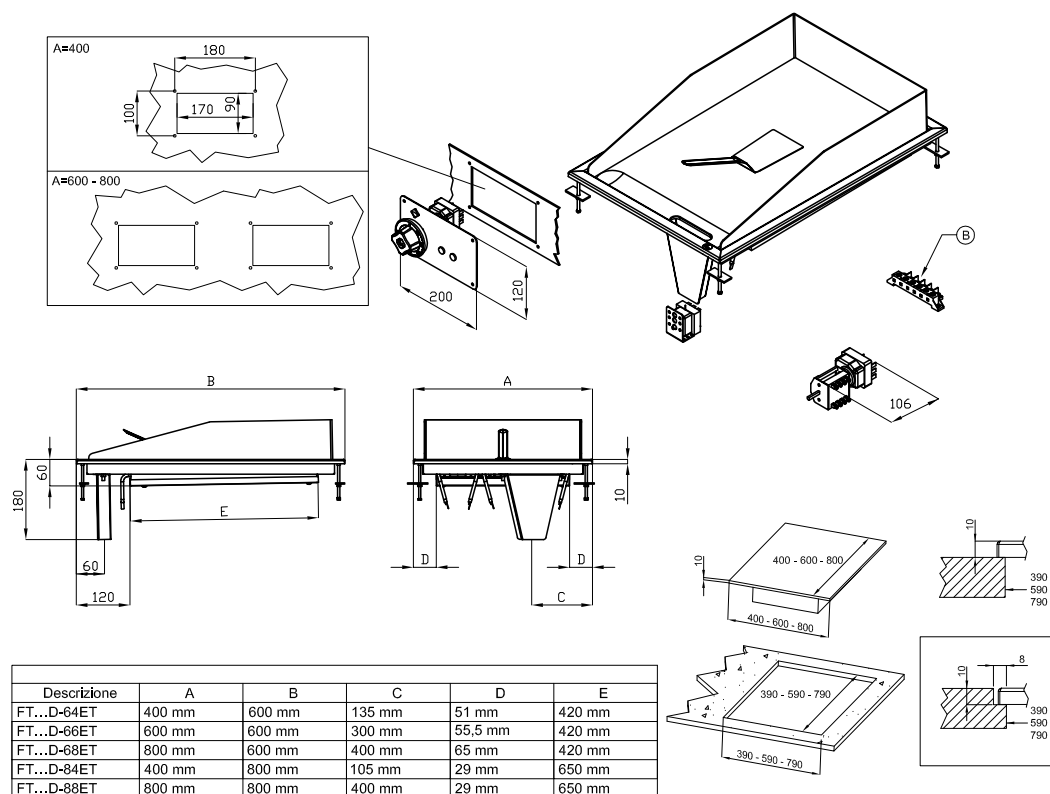

## Grilovací deska 75x55 drop-in elektrická chromovaná rýhovaná 400 V

<b>Model</b>	<b>Sap kód</b>	00007469
FTRD-68ETS	<b>Skupina artiklů</b>	Grily a grilovací plotny

- Typ povrchu zařízení: Rýhovaný
- Rozměr grilovací desky [mm x mm]: 600 x 800
- Tloušťka grilovací desky [mm]: 14.00
- Materiál vrchní desky: Super chrom
- Rozměr roštu [mm x mm]: 450 x 795
- Zásuvka na odpadní tuk: Ano
- Nezávislé topné zóny: Samostatné ovládání pro každou topnou zónu
- Maximální teplota zařízení [°C]: 300
- Odnímatelný lem: Ano

<b>Sap kód</b>	00007469	<b>Napájení</b>	400 V / 3N - 50 Hz
<b>Šířka netto [mm]</b>	800	<b>Rozměr grilovací desky [mm x mm]</b>	600 x 800
<b>Hloubka netto [mm]</b>	600	<b>Rozměr roštu [mm x mm]</b>	450 x 795
<b>Výška netto [mm]</b>	220	<b>Typ povrchu zařízení</b>	Rýhovaný
<b>Hmotnost netto [kg]</b>	60.00	<b>Typ vrchní desky</b>	Prolisovaná - komfortní údržba čištění
<b>Příkon elektrický [kW]</b>	9.000		

### Grilovací deska 75x55 drop-in elektrická chromovaná rýhovaná 400 V

Model

Sap kód

00007469

FTRD-68ETS

Skupina artiklů

Grily a grilovací plotny

A	Data plate		B	Electrical connection	
---	------------	--	---	-----------------------	--